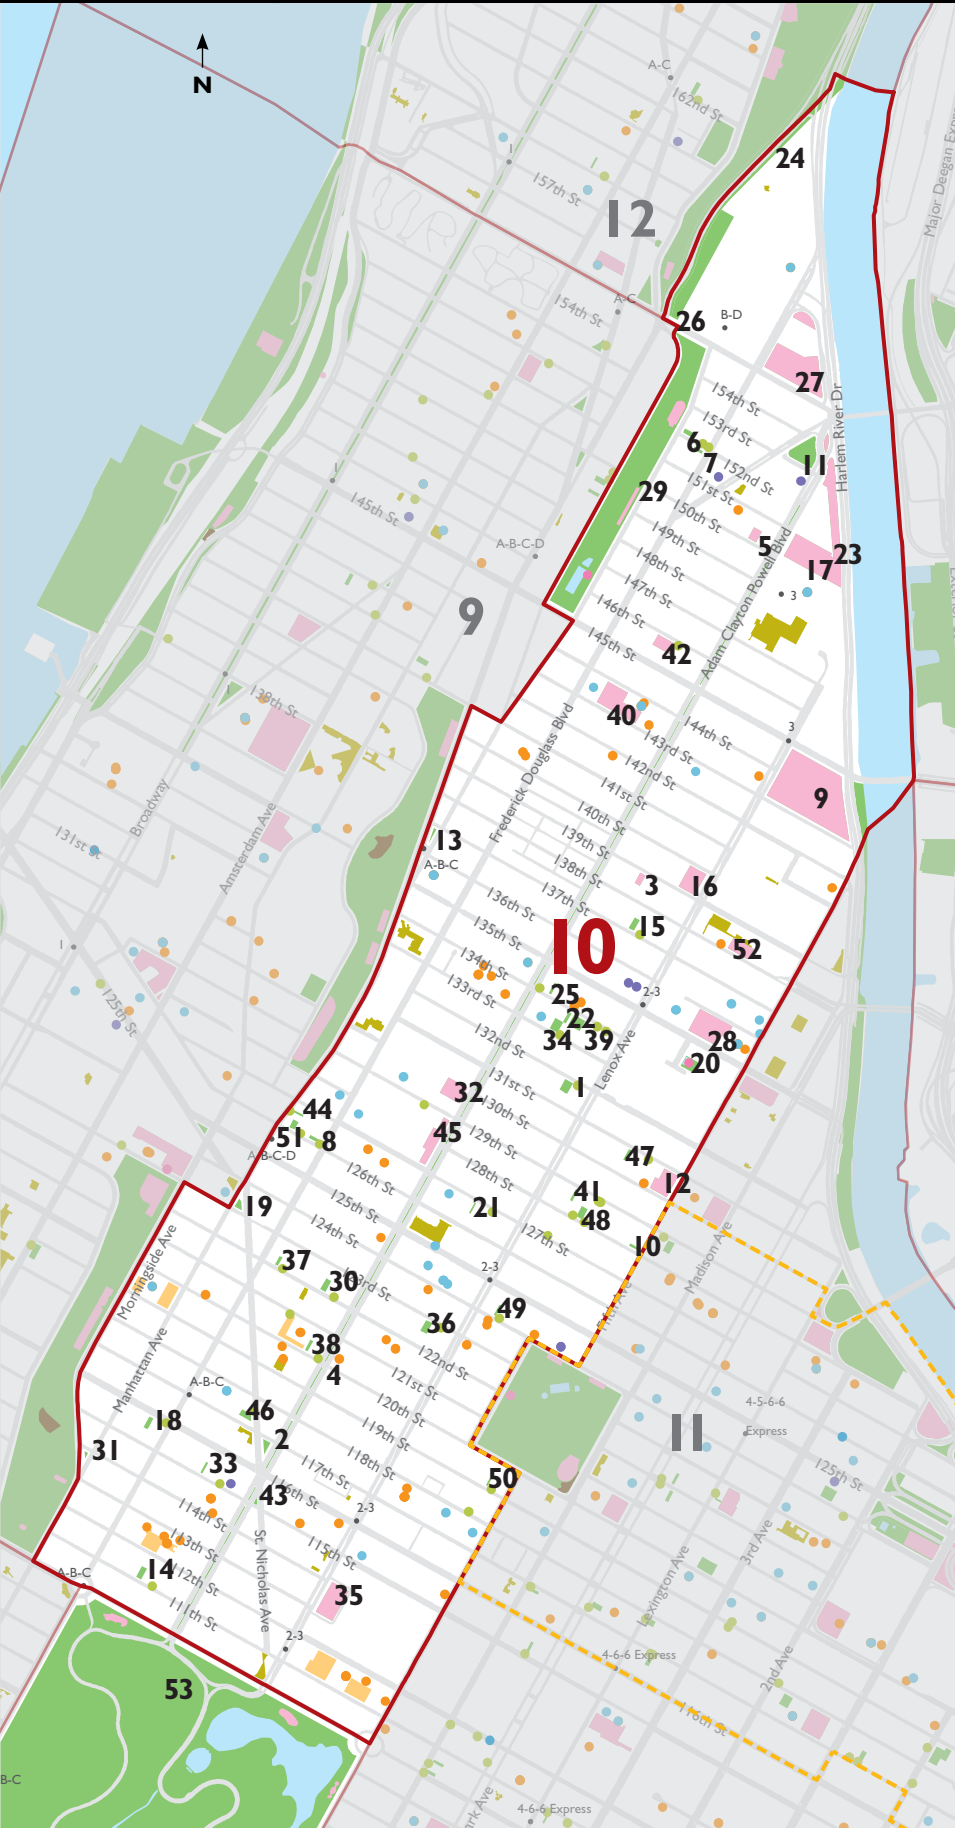

Perfiles del Espacio Abierto 2021

MANHATTAN
DISTRITO COMUNITARIO

10

Leyenda

1/4 de Milla

- Distritos Comunitarios
- Estaciones de Metro
- Área Verde Municipal, Estatal y Federal
- Patios de Recreo
- Patios de Recreo Escolares a Públicos
- Plazas Públicas
- Piscinas
- Parques para Perros
- Jardines Comunitarios
- Centros de Recreación
- Espacios Públicos de Propiedad Privada
- Escuelas de K-12
- Bibliotecas Públicas
- Hospitales y Clínicas
- 20 Códigos Postales con Mortalidad Más Alta del COVID-19