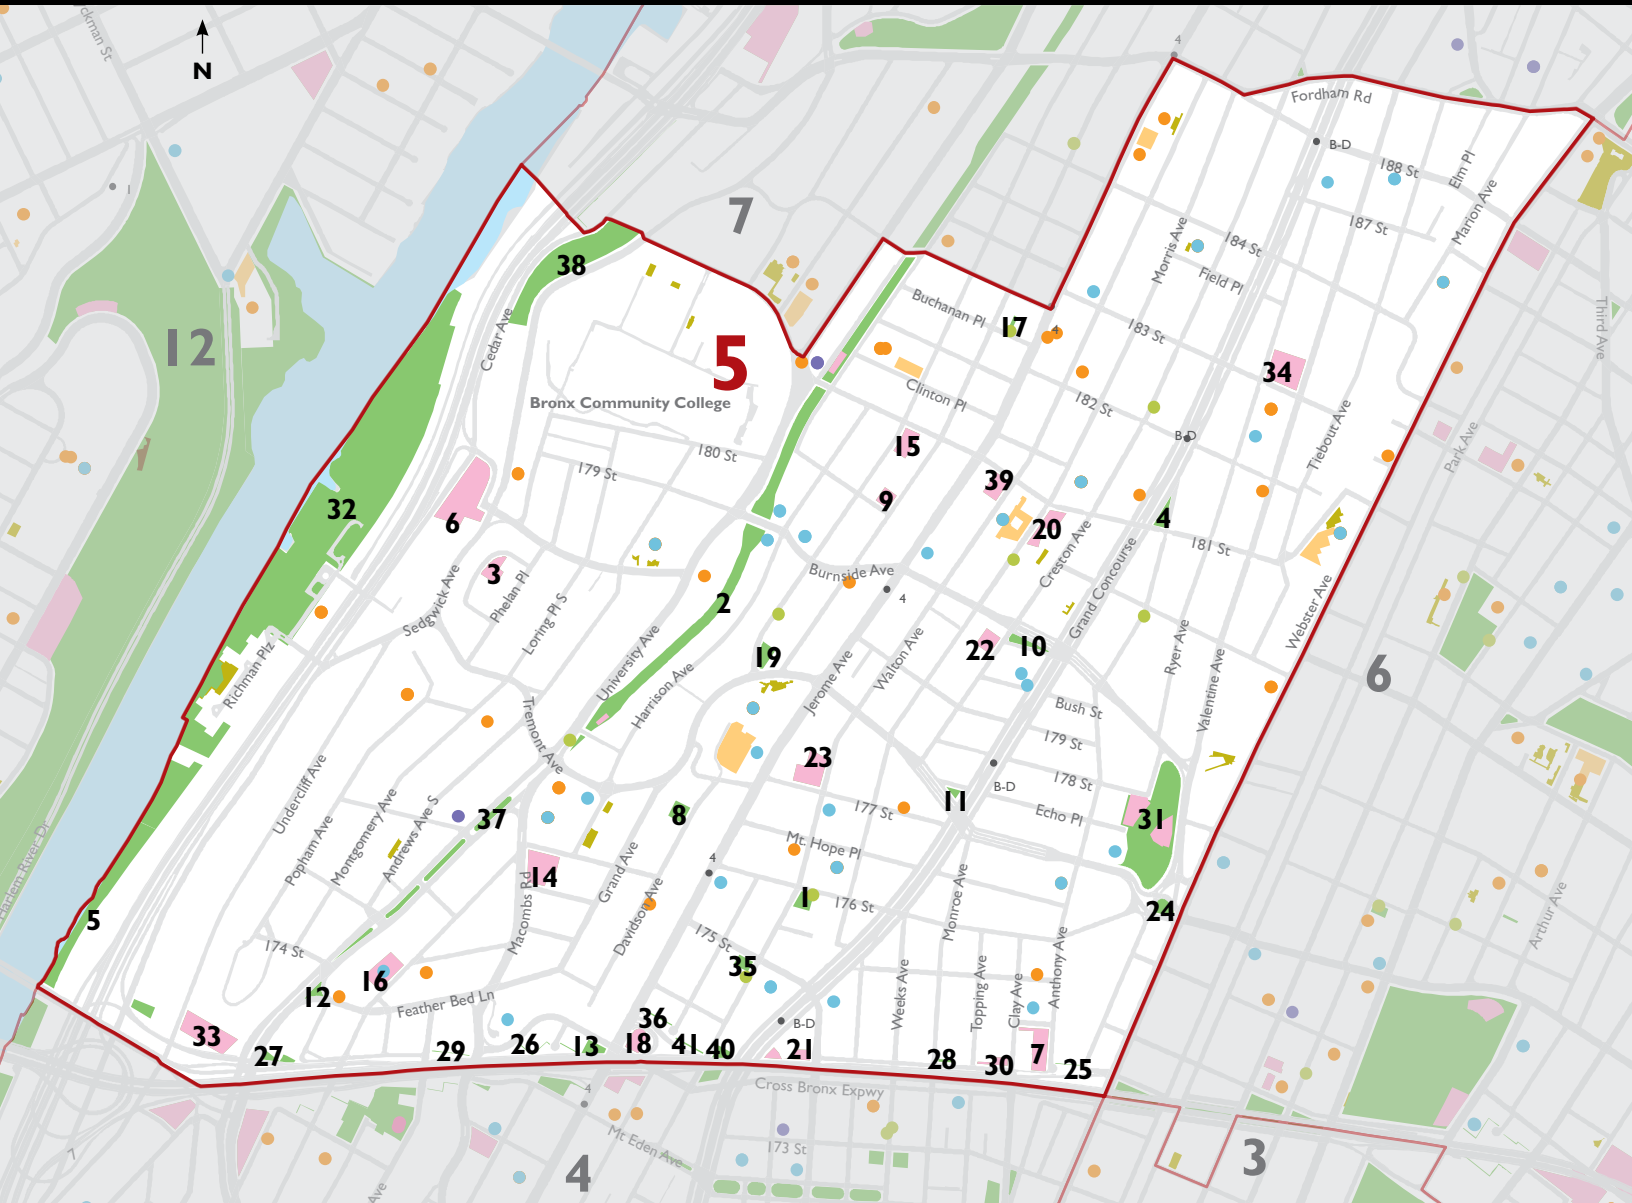

Perfiles del Espacio Abierto 2021

BRONX
DISTRITO COMUNITARIO

5

Leyenda

1/4 de Milla

- Distritos Comunitarios
- Estaciones de Metro
- Área Verde Municipal, Estatal y Federal
- Patios de Recreo
- Patios de Recreo Escolares a Públicos
- Plazas Públicas
- Piscinas
- Parques para Perros

- Jardines Comunitarios
- Centros de Recreación
- Espacios Públicos de Propiedad Privada
- Escuelas de K-12
- Bibliotecas Públicas
- Hospitales y Clínicas
- 20 Códigos Postales con Mortalidad Más Alta del COVID-19

Área Verde

- 1 176th Street Community Garden
- 2 Aqueduct Walk
- 3 Beanstalk Playground
- 4 Bergen Triangle
- 5 Bridge Park
- 6 Cedar Playground
- 7 Cleopatra Playground
- 8 Davidson Park
- 9 Davidson Playground
- 10 Devanney Triangle
- 11 Echo Triangle
- 12 Featherbed Triangle
- 13 Featherbenches
- 14 Galileo Playground
- 15 Grand Playground
- 16 Half-Nelson Playground
- 17 Jardin De Las Rosas
- 18 Jennie Jerome Playground
- 19 Leave it Better Kids' Garden
- 20 Morris Garden
- 21 Morris Mesa
- 22 Mount Hope Garden
- 23 Mount Hope Playground
- 24 O'Brien Oval
- 25 Park
- 26 Park
- 27 Park
- 28 Park
- 29 Park
- 30 Peace Park
- 31 Richman (Echo) Park
- 32 Roberto Clemente State Park
- 33 Sedgwick Playground
- 34 Slattery Playground
- 35 Townsend Garden
- 36 Townsend Walk
- 37 University Malls
- 38 University Woods
- 39 Walton Park
- 40 Walton Slope
- 41 Walton Walk

Perfiles del Espacio Abierto 2021

BRONX
DISTRITO COMUNITARIO

5

ÁREA VERDE

	DC5	NYC
Área Total del Distrito (hectáreas)	883	228,892
Área Verde Municipal, Estatal y Federal (hectáreas)	29	53,371
Porcentaje de Área Verde	3%	23%
Parques Municipales en Distrito (hectáreas)	27	15,435
Porcentaje de Área Verde Visitable	3%	7%